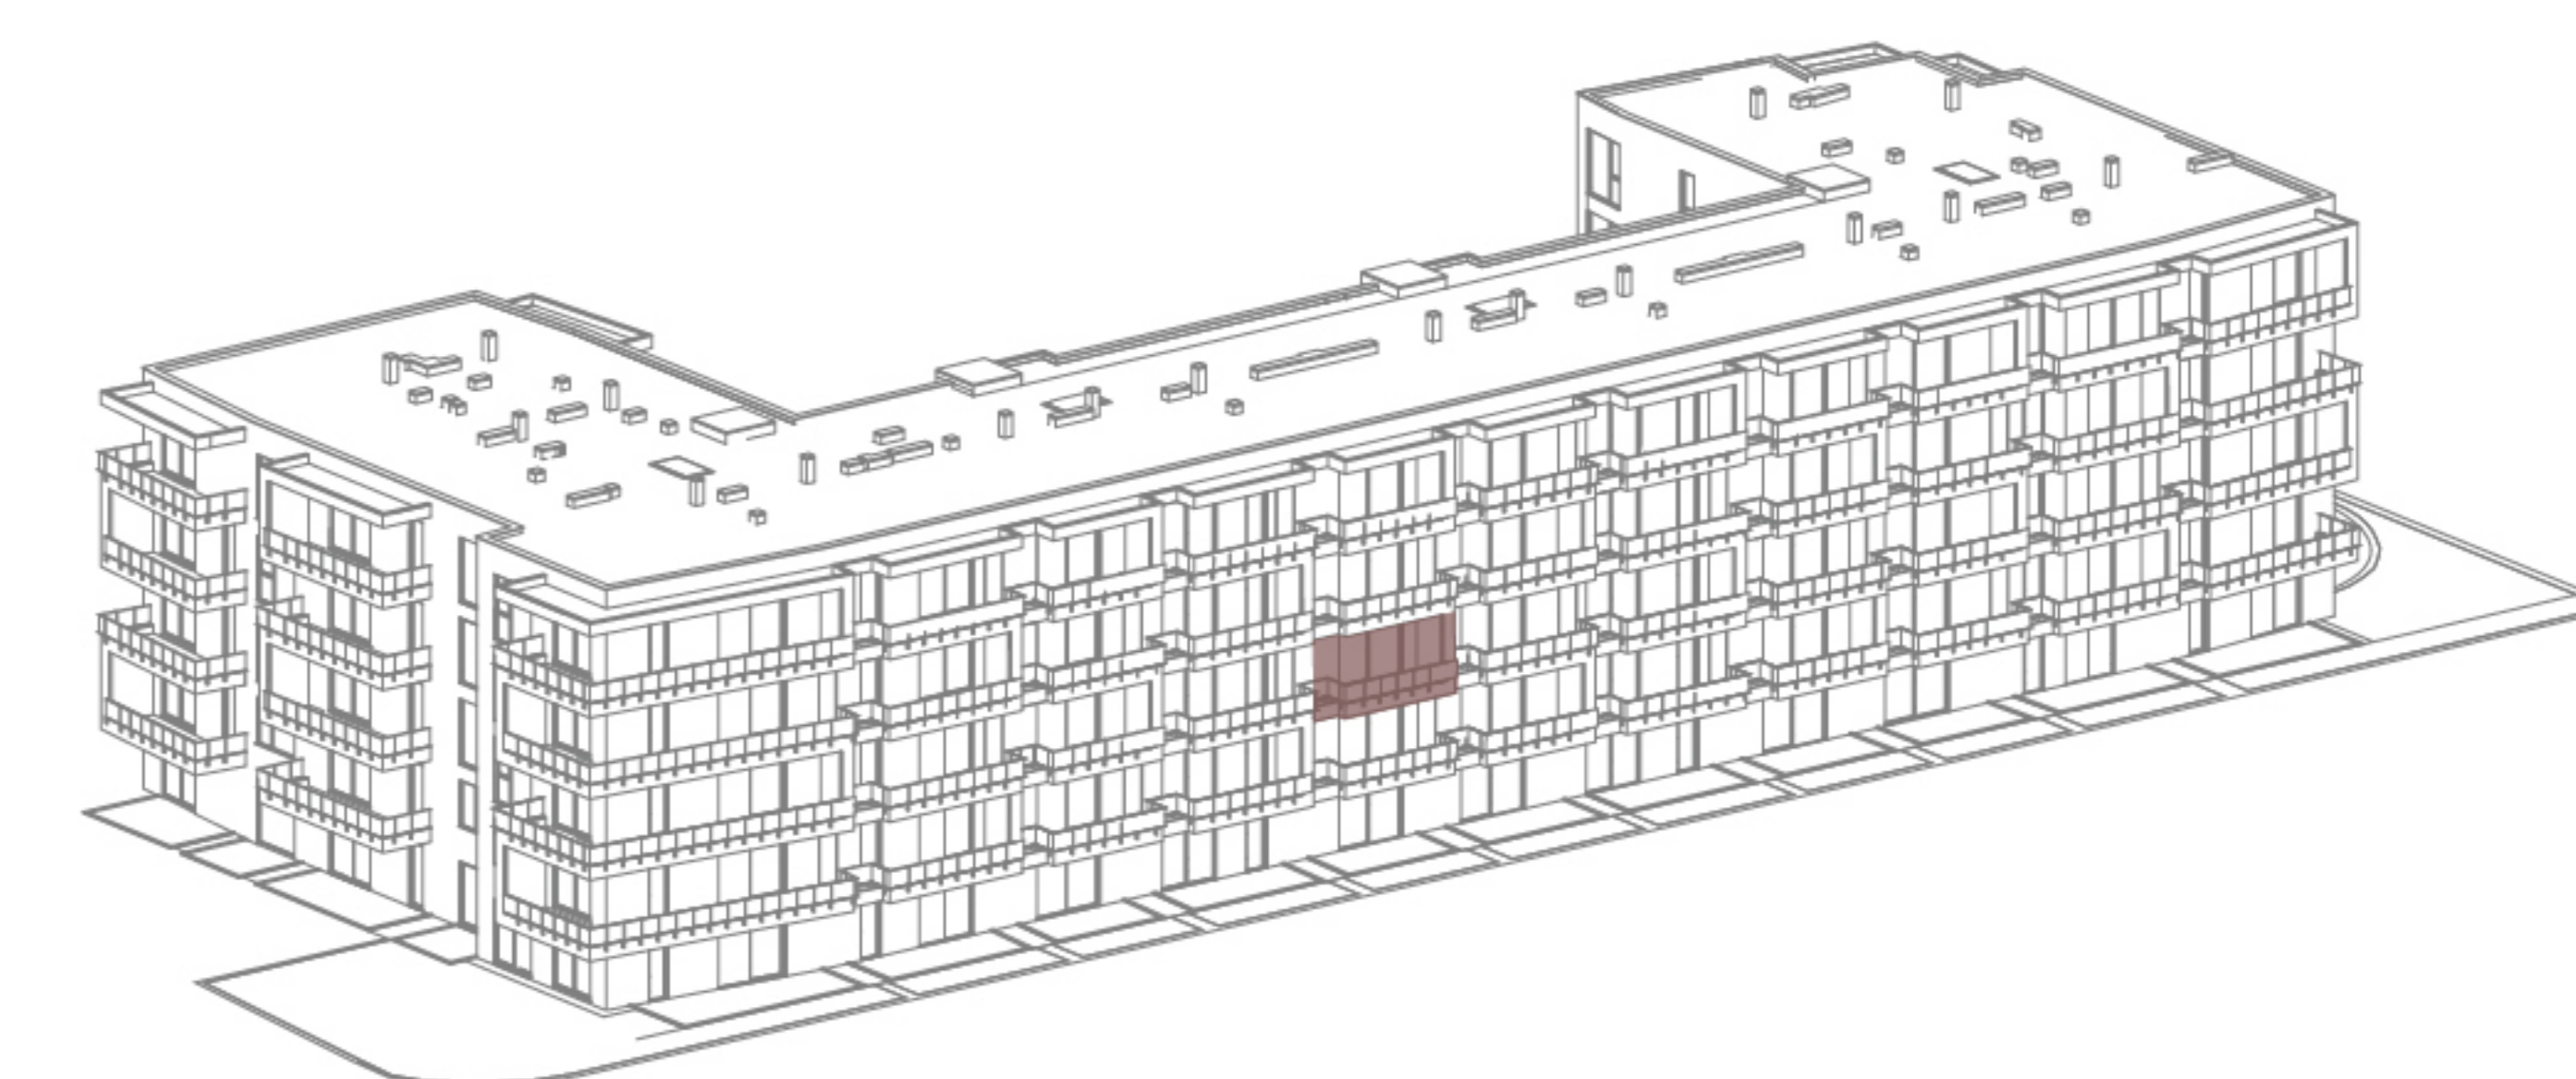

FORTIS UMAG

STAN 40

2. Kat | 66,11 m²

1.	Hodnik	6.71 m ²
2.	Kupaonica	5.36 m ²
3.	Dnevna zona	32.45 m ²
4.	Spavaća soba 1	10.75 m ²
5.	Spavaća soba 2	10.84 m ²
Ukupno:		66.11 m²
6.	Balkon	9.86 m ²
7.	Spremište	
8.	Parking	